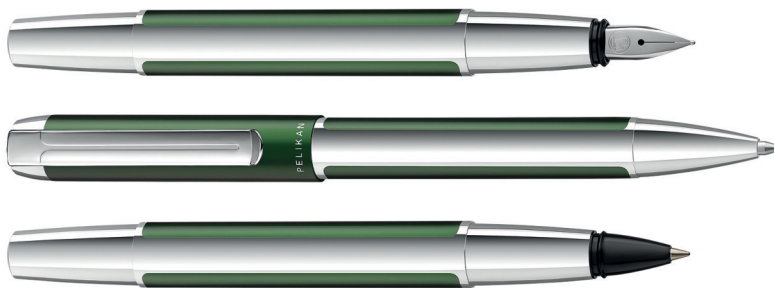

PURA® Waldgrün • PURA® Deep Green

Grün ist die Farbe, die am meisten Harmonie ausstrahlt. Sie entsteht aus der Kombination von Blau und Gelb und die Wirkung ist dementsprechend: der rationale Blauanteil beruhigt, während der Gelbanteil zuversichtlich macht. Das kräftige Waldgrün ist eine abgedunkelte Variante des klassischen Grüns, das sich die Eigenschaften des Schwarzes zunutze macht. Es präsentiert sich stark – und doch bescheiden.

Green is the color that radiates the most harmony. It is created from the combination of blue and yellow and its effect is accordingly: the rational part calms, while the yellow part makes confident. The strong forest green is a darkened version of the classic green, which makes use of the properties of black. It presents itself strongly - and yet modestly.

Bestell-Nr.	EAN	Farb-code	Artikel-Beschreibung	Liefer-einheit	N/A
Item-No.	EAN	Color	Item-description	Delivery-unit	N
Patronenfüllhalter • Cartridge fountain pen					
Geschenketui • Gift box					
822831		●	Füllhalter Pura P40 Waldgrün EF Etui	1 ST	
300009846	4012700822833		Fountain pen Pura P40 Deep Green EF in gift box	1 PC	
822848		●	Füllhalter Pura P40 Waldgrün F Etui	1 ST	
300009847	4012700822840		Fountain pen Pura P40 Deep Green F in gift box	1 PC	
822855		●	Füllhalter Pura P40 Waldgrün M Etui	1 ST	
300009848	4012700822857		Fountain pen Pura P40 Deep Green M in gift box	1 PC	
822862		●	Füllhalter Pura P40 Waldgrün B Etui	1 ST	
300009849	4012700822864		Fountain pen Pura P40 Deep Green B in gift box	1 PC	
Drehkugelschreiber • Ballpoint pen with twist mechanism					
Geschenketui • Gift box					
822879		●	Kugelschreiber Pura K40 Waldgrün Etui	1 ST	
300009850	4012700822871		Ball pen Pura K40 Deep Green in gift box	1 PC	
Roller • Rollerball pen					
Geschenketui • Gift box					
822886		●	Roller Pura R40 Waldgrün Etui	1 ST	
300009851	4012700822888		Rollerball pen Pura R40 Deep Green in gift box	1 PC	

verfügbar solange der Vorrat reicht