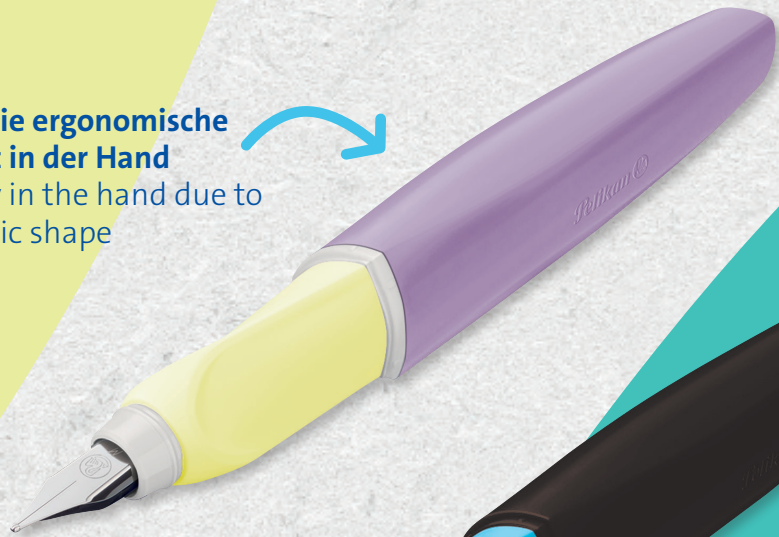

Liegt durch die ergonomische Form perfekt in der Hand
Lies perfectly in the hand due to the ergonomic shape

Im beliebten twisted Look
In the popular twisted look

Edelstahlfeder in Stärke M mit Iridiumkorn
Stainless steel nib in thickness M with iridium grain