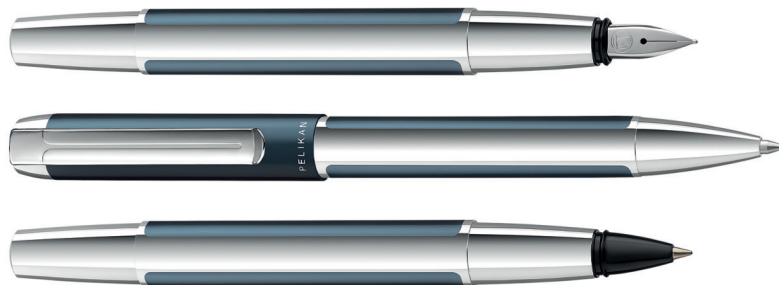

PURA® Petrol • PURA® Petrol

Petrol ist ein freundlicher Blauton, der zunächst etwas kühl wirkt. Durch einen geringen Gelb- und Grünanteil, der sich harmonisch mit der Basisfarbe Blau verbindet, erhöhen sich jedoch seine warmen und anregenden Eigenschaften. Ein tiefgründiges Petrol strahlt Ruhe und Gelassenheit aus – eine sehr inspirierende Wirkung.

Petrol is a friendly shade of blue that initially appears somewhat cool. However, a small amount of yellow and green, which harmoniously combines with the base color blue, increases its warm and stimulating properties. A deep petrol radiates calm and serenity - a very inspiring effect.

Bestell-Nr.	EAN	Farb-code	Artikel-Beschreibung	Liefer-einheit	N/A
Item-No.	EAN	Color	Item-description	Delivery-unit	N
Patronenfüllhalter • Cartridge fountain pen					
Geschenketui • Gift box					
822657 300009828	 4012700822659		Füllhalter Pura P40 Petrol EF Etui Fountain pen Pura P40 Petrol EF in gift box	1 ST 1 PC	
822664 300009829	 4012700822666		Füllhalter Pura P40 Petrol F Etui Fountain pen Pura P40 Petrol F in gift box	1 ST 1 PC	
822671 300009830	 4012700822673		Füllhalter Pura P40 Petrol M Etui Fountain pen Pura P40 Petrol M in gift box	1 ST 1 PC	
822688 300009831	 4012700822680		Füllhalter Pura P40 Petrol B Etui Fountain pen Pura P40 Petrol B in gift box	1 ST 1 PC	
Drehkugelschreiber • Ballpoint pen with twist mechanism					
Geschenketui • Gift box					
822695 300009832	 4012700822697		Kugelschreiber Pura K40 Petrol Etui Ball pen Pura K40 Petrol in gift box	1 ST 1 PC	
Roller • Rollerball pen					
Geschenketui • Gift box					
822701 300009833	 4012700822703		Roller Pura R40 Petrol Etui Rollerball pen Pura R40 Petrol in gift box	1 ST 1 PC	

verfügbar solange der Vorrat reicht