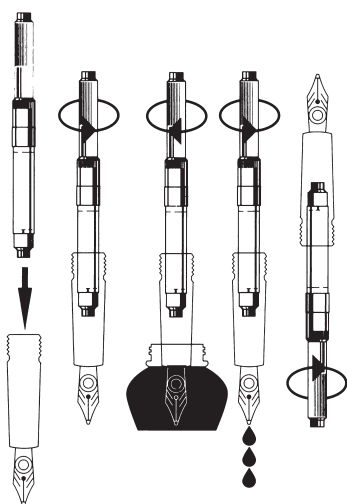

Füllhalter mit Converter-System