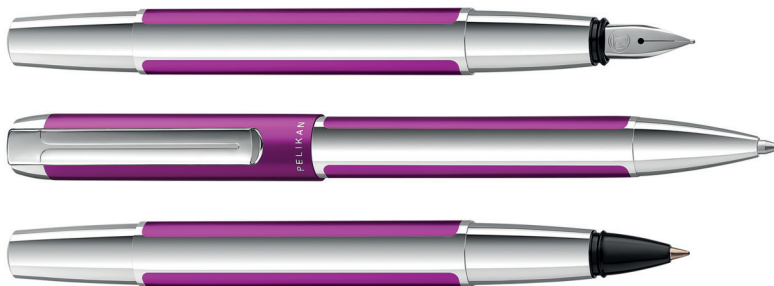

PURA® Violett • PURA® Purple

Violett entsteht aus der Verbindung aus einem erhabenen Königsblau und leidenschaftlichem Feuerrot. Dieser kräftige Farbton verkörpert Spiritualität und regt die Vorstellungskraft an. Gleichzeitig wirkt er beruhigend und fördert die Konzentration.

Purple is created from the combination of royal blue and fiery red. This powerful color shade embodies spirituality an stimulates the imagination. At the same time, it has a calming effect and enhances concentration.

Bestell-Nr.	EAN	Farb-code	Artikel-Beschreibung	Liefer-einheit	N/A
Item-No.	EAN	Color	Item-description	Delivery-unit	N
Patronenfüllhalter • Cartridge fountain pen					
Geschenketui • Gift box					
823760 300009917	 4012700823762		Füllhalter Pura P40 Violett EF Etui Fountain pen Pura P40 Purple EF in gift box	1 ST 1 PC	
823777 300009918	 4012700823779		Füllhalter Pura P40 Violett F Etui Fountain pen Pura P40 Purple F in gift box	1 ST 1 PC	
823784 300009919	 4012700823786		Füllhalter Pura P40 Violett M Etui Fountain pen Pura P40 Purple M in gift box	1 ST 1 PC	
823791 300009920	 4012700823793		Füllhalter Pura P40 Violett B Etui Fountain pen Pura P40 Purple B in gift box	1 ST 1 PC	
Drehkugelschreiber • Ballpoint pen with twist mechanism					
Geschenketui • Gift box					
823807 300009921	 4012700823809		Kugelschreiber Pura K40 Violett Etui Ball pen Pura K40 Purple in gift box	1 ST 1 PC	
Roller • Rollerball pen					
Geschenketui • Gift box					
823814 300009922	 4012700823816		Roller Pura R40 Violett Etui Rollerball pen Pura R40 Purple in gift box	1 ST 1 PC	

verfügbar solange der Vorrat reicht