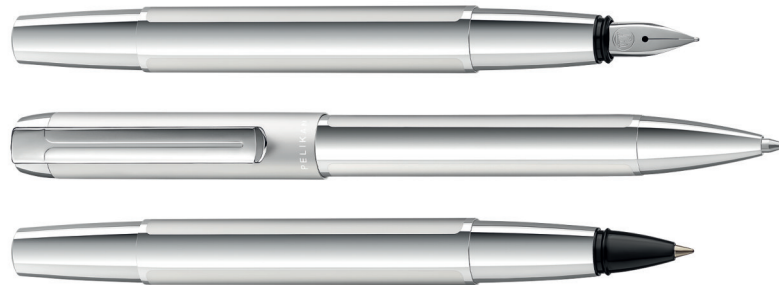

PURA® Silber • PURA® silver

Die Farbe Silber wirkt kühl und distanziert. Dieser Farbton wird mit Fortschritt und Modernität assoziiert, gleichzeitig steht er für Weitblick und diplomatisches Geschick. Keine andere Farbe bietet mehr schlichte Eleganz! Ein glänzendes Silbergrau überzeugt zudem durch seine hochwertige Erscheinung. Kein Wunder, dass Silber eine der beliebtesten Schreibgeräte-Farben ist – es wirkt einfach edel.

The color silver appears cool and distant. This shade is associated with progress and modernity, at the same time it stands for farsightedness and diplomatic skill. No other color offers more simple elegance. A shiny silver gray also impresses with its high-quality appearance. No wonder silver is one of the most popular colors for writing instruments - it simply looks noble.

Bestell-Nr.	EAN	Farb-code	Artikel-Beschreibung	Liefer-einheit	N/A
Item-No.	EAN	Color	Item-description	Delivery-unit	N
Patronenfüllhalter • Cartridge fountain pen					
Geschenketui • Gift box					
952036 300011255	 4012700952035	●	Füllhalter Pura P40 Silber EF Etui Fountain pen Pura P40 Silver EF in gift box	1 ST 1 PC	
952028 300011254	 4012700952028	●	Füllhalter Pura P40 Silber F Etui Fountain pen Pura P40 Silver F in gift box	1 ST 1 PC	
952044 300011256	 4012700952042	●	Füllhalter Pura P40 Silber M Etui Fountain pen Pura P40 Silver M in gift box	1 ST 1 PC	
952051 300011257	 4012700952059	●	Füllhalter Pura P40 Silber B Etui Fountain pen Pura P40 Silver B in gift box	1 ST 1 PC	
Drehkugelschreiber • Ballpoint pen with twist mechanism					
Geschenketui • Gift box					
952069 300011258	 4012700952066	●	Kugelschreiber Pura K40 Silber Etui Ball pen Pura K40 Silver in gift box	1 ST 1 PC	
Roller • Rollerball pen					
Geschenketui • Gift box					
952085 300011259	 4012700952080	●	Roller Pura R40 Silber Etui Rollerball pen Pura R40 Silver in gift box	1 ST 1 PC	

verfügbar solange der Vorrat reicht