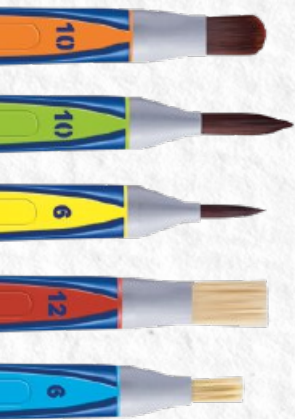

Aktionsdisplay „Piratenschiff“

Der Hingucker für Ihre Theke

Lieferbar
ab April
2026

Attraktives
Aktions-
display

Mit den
gängigen
Spitzen F, M
und B

Display-Maße (B x H x T):
43 x 36 x 13 cm

Bestell-Nr.	EAN	Artikelbeschreibung	Liefer-einheit	Preis für	UVP € m. MwSt.
Thekendisplay Tintenlöscher Piratenschiff					
Display					
300007855		Thekendisplay Tintenlöscher Piratenschiff Inhalt:	1 PAK		
300008071		Tintenlöscher Super Pirat 850M	50 EA	EA	1,75
300008070		Tintenlöscher Super Pirat 850F	50 EA	EA	1,75
300008069		Tintenlöscher Super Pirat 850B	50 EA	EA	1,75

Fragen Sie Ihren Pelikan-Ansprechpartner!

Topper und Regalboden beleuchtet

Ideale Platzierung für kleinteilige Artikel im Regal

Regalboden für Keildisplays und Maxiflex-Displays

Lieferbar
ab Mai
2026

NEU

Kompakte Dauerplatzierung mit der neuen Präsentationssäule

Kompaktes All-in-One-Paket

Alles zum Basteln auf einer Säule – übersichtlich, platzsparend und sofort einsatzbereit am POS.

Flexibles Sortiment

Kombination aus Bastelbüchern und Deckfarbkasten lässt alle Bastelräume wahr werden