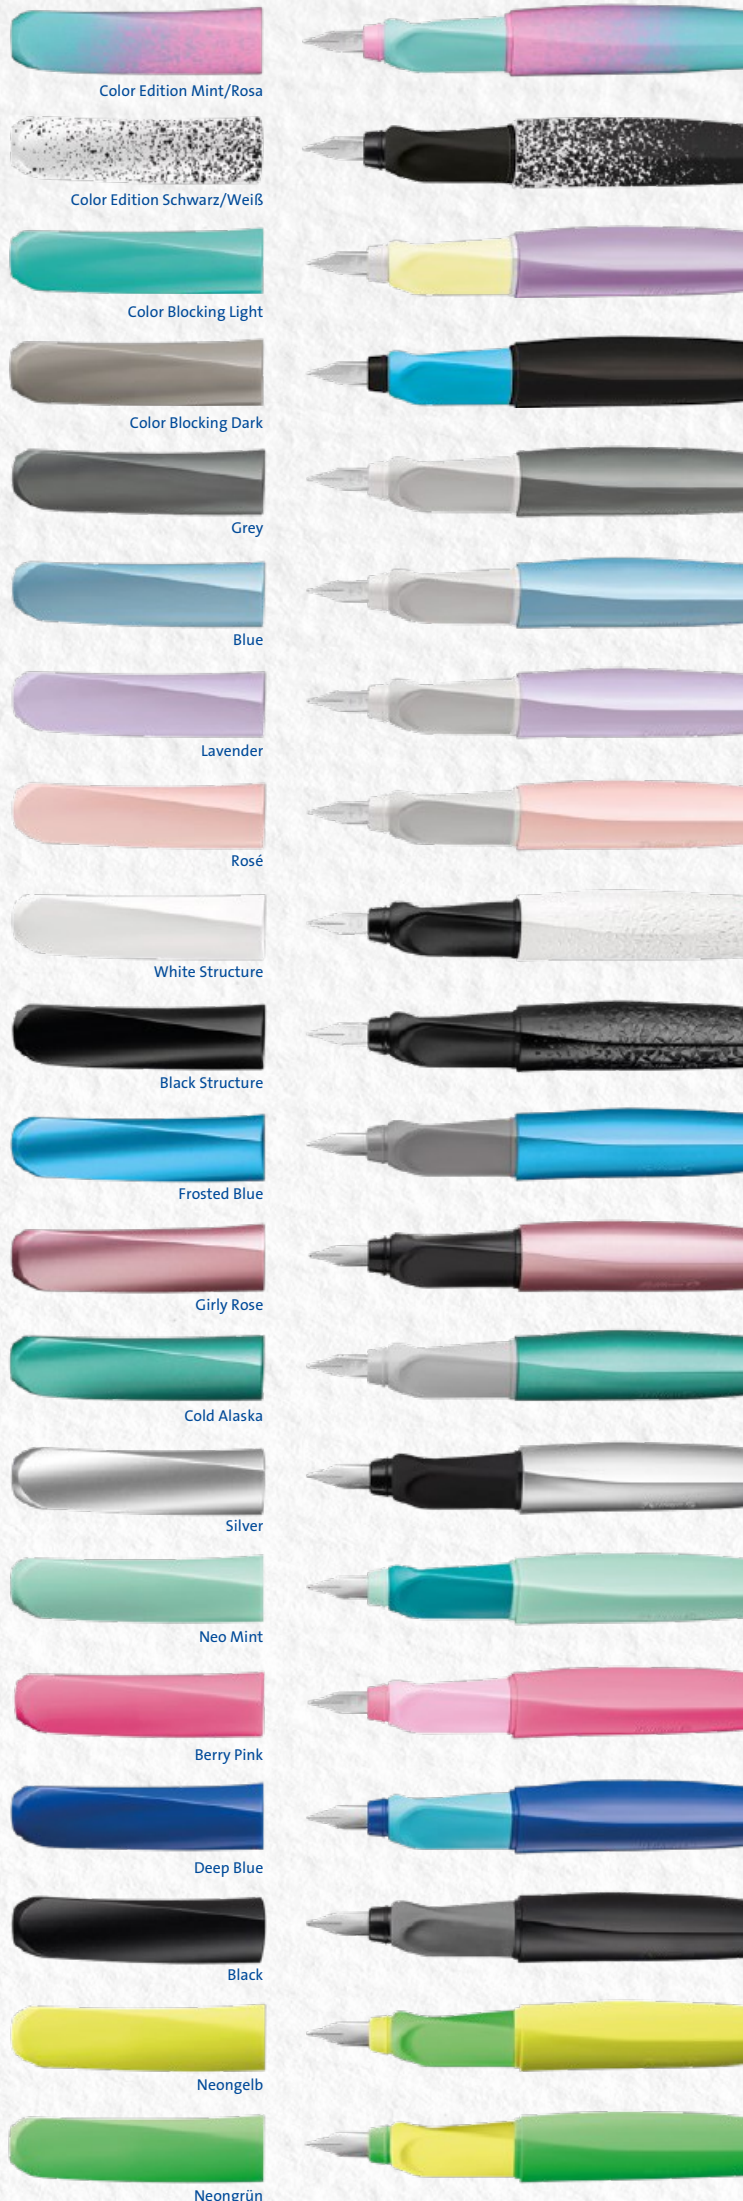

Passt zu jedem Style