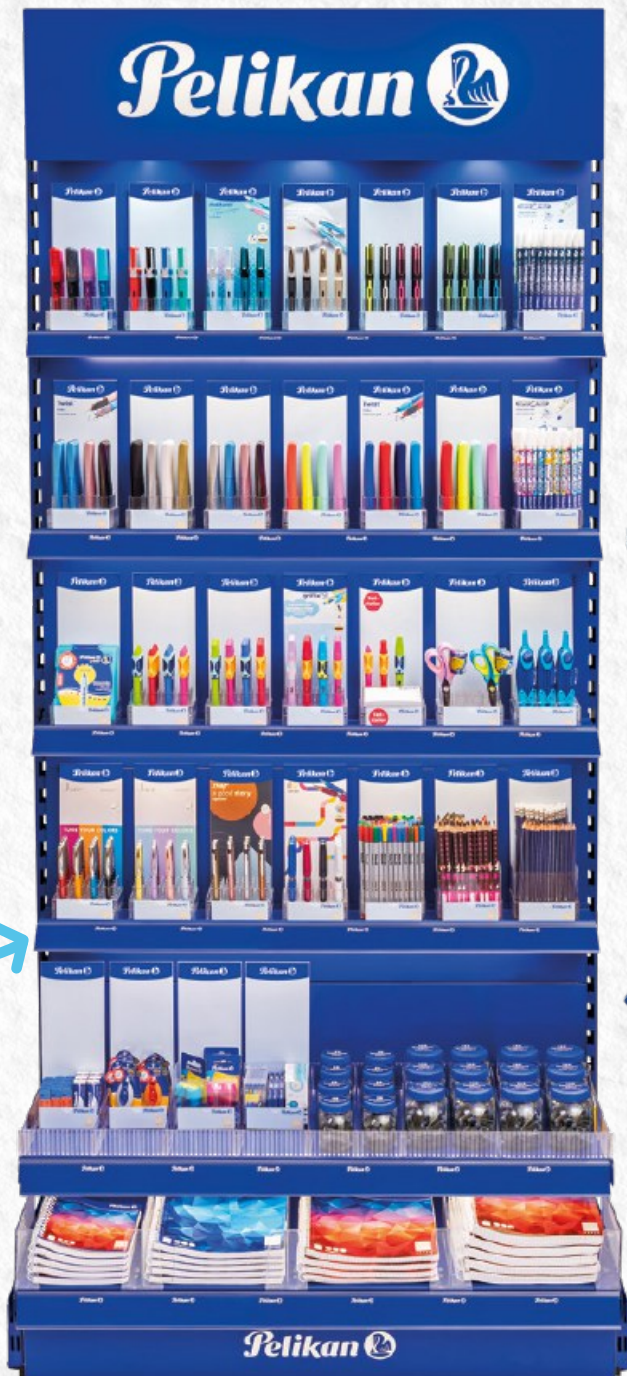

Bestell-Nr.	EAN	Farb-code	Art.-Bez.	Artikel-beschreibung	Liefer-einheit	Lager-packung	Preis für	UVP € m. MwSt.
Twist Schreibgeräte								
Twist Füllhalter								
300007991			P457	Display mit 15 Füllhaltern Twist Color Edition Inhalt: 8 x Mint/Rosa und 7 x Schwarz/Weiß in Feder M	1 PAK	1 PAK	EA	15,25
300007992			P457	Display mit 15 Füllhaltern Twist Color Blocking Inhalt: je 4 x Berry Pink, Neo Mint und Black und 3 x Deep Blue	1 PAK	1 PAK	EA	12,55
300007937			P457	Display mit 15 Füllhaltern Twist Structure Inhalt: 8 x Black und 7 x White in Feder M	1 PAK	1 PAK	EA	12,55
300007917			P457	Display mit 15 Füllhaltern Twist Classy Neutrals Inhalt: je 4 x Frosted Blue, Girly Rose und Cold Alaska und 3 x Silber in Feder M	1 PAK	1 PAK	EA	12,55
300007941			P457	Display mit 15 Füllhaltern Twist Neon Inhalt: 8 x Gelb und 7 x Grün in Feder M	1 PAK	1 PAK	EA	12,55
300007892			P457	Display mit 15 Füllhaltern Twist Eco Inhalt: je 4 x Blue, Lavender und Grey und 3 x Rosé in Feder M	1 PAK	1 PAK	EA	12,55
300007993			P457	Display mit 15 Füllhaltern Twist Standard Inhalt: je 4 x Berry Pink, Neo Mint und Black und 3 x Deep Blue in Feder M	1 PAK	1 PAK	EA	12,55

Fragen Sie Ihren Pelikan-Ansprechpartner!

Topper und Regalboden beleuchtet

Ideale Platzierung für kleinteilige Artikel im Regal

Regalboden für Keildisplays und Maxiflex-Displays

Lieferbar
ab Mai
2026

NEU

Kompakte Dauerplatzierung mit der neuen Präsentationssäule

Kompaktes All-in-One-Paket

Alles zum Basteln auf einer Säule – übersichtlich, platzsparend und sofort einsatzbereit am POS.

Flexibles Sortiment

Kombination aus Bastelbüchern und Deckfarbkasten lässt alle Bastelräume wahr werden