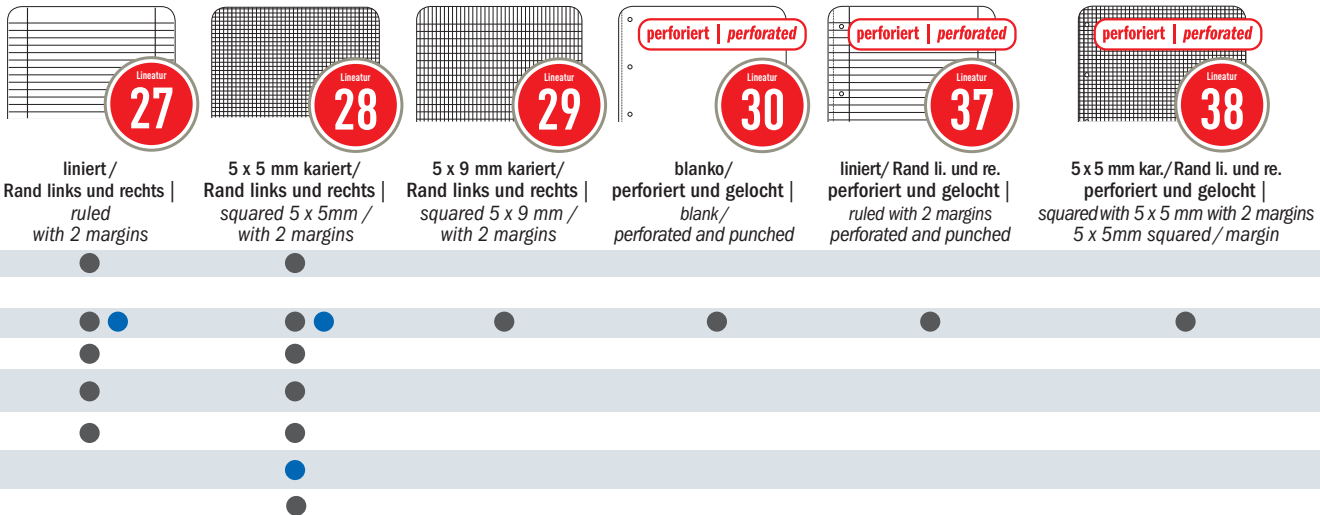

liniert /
Rand links und rechts |
ruled
with 2 margins

5 x 5 mm kariert /
Rand links und rechts |
squared 5 x 5 mm /
with 2 margins

5 x 9 mm kariert /
Rand links und rechts |
squared 5 x 9 mm /
with 2 margins

blanko /
perforiert und gelocht |
blank /
perforated and punched

liniert / Rand li. und re.
perforiert und gelocht |
ruled with 2 margins
perforated and punched

5 x 5 mm kar. / Rand li. und re.
perforiert und gelocht |
squared with 5 x 5 mm with 2 margins
perforated and punched