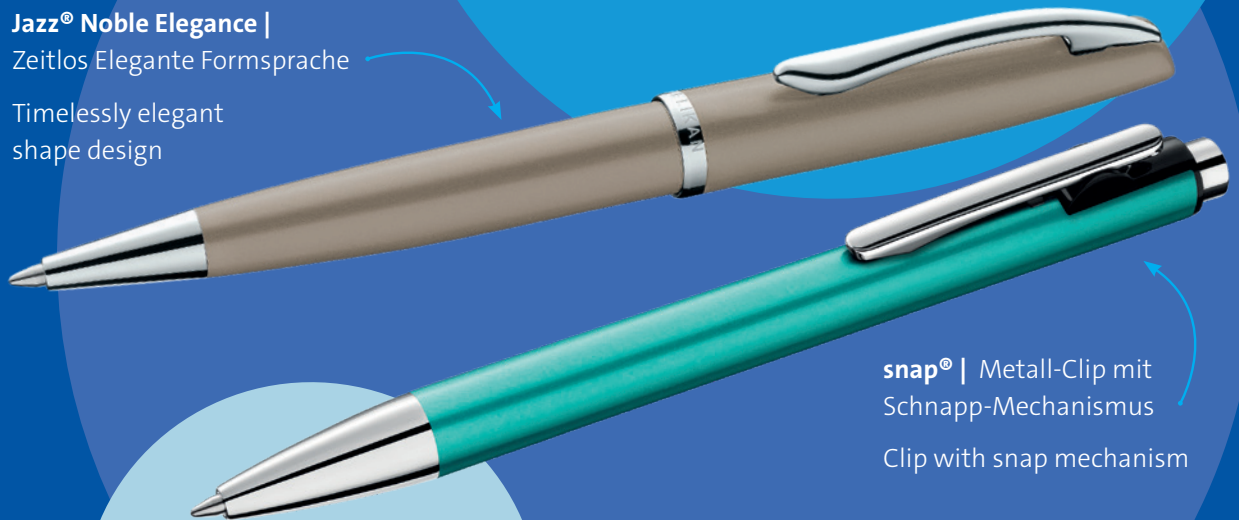

**Einzigartig und unverwechselbar –
jetzt auch als Füllhalter**

Unique and eye-catching –
now also as fountain pen

Jazz® Noble Elegance |
Zeitlos Elegante Formsprache
Timelessly elegant
shape design

snap® | Metall-Clip mit
Schnapp-Mechanismus
Clip with snap mechanism