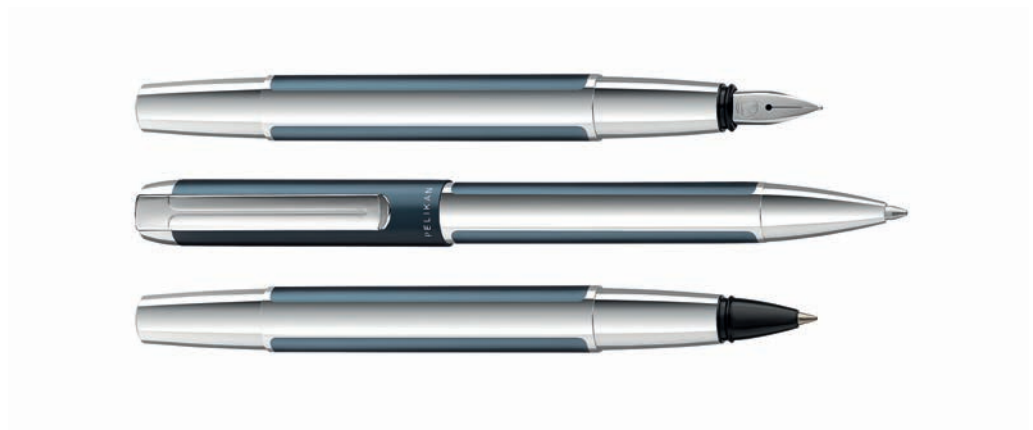

PURA® Petrol • PURA® Petrol

Petrol ist ein freundlicher Blauton, der zunächst etwas kühl wirkt. Durch einen geringen Gelb- und Grünanteil, der sich harmonisch mit der Basisfarbe Blau verbindet, erhöhen sich jedoch seine warmen und anregenden Eigenschaften. Ein tiefgründiges Petrol strahlt Ruhe und Gelassenheit aus – eine sehr inspirierende Wirkung.

Petrol is a friendly shade of blue that initially appears somewhat cool. However, a small amount of yellow and green, which harmoniously combines with the base color blue, increases its warm and stimulating properties. A deep petrol radiates calm and serenity - a very inspiring effect.

Bestell-Nr.	EAN	Farb-code	Artikel-Beschreibung	Liefer-einheit	N/A
Item-No.	EAN	Color	Item-description	Delivery-unit	N
Patronenfüllhalter • Cartridge fountain pen					
Geschenketui • Gift box					
822657	 4012700822659		Füllhalter Pura P40 Petrol EF Etui Fountain pen Pura P40 Petrol EF in gift box	1 ST 1 PC	
822664	 4012700822666		Füllhalter Pura P40 Petrol F Etui Fountain pen Pura P40 Petrol F in gift box	1 ST 1 PC	
822671	 4012700822673		Füllhalter Pura P40 Petrol M Etui Fountain pen Pura P40 Petrol M in gift box	1 ST 1 PC	
822688	 4012700822680		Füllhalter Pura P40 Petrol B Etui Fountain pen Pura P40 Petrol B in gift box	1 ST 1 PC	
Drehkugelschreiber • Ballpoint pen with twist mechanism					
Geschenketui • Gift box					
822695	 4012700822697		Kugelschreiber Pura K40 Petrol Etui Ball pen Pura K40 Petrol in gift box	1 ST 1 PC	
Roller • Rollerball pen					
Geschenketui • Gift box					
822701	 4012700822703		Roller Pura R40 Petrol Etui Rollerball pen Pura R40 Petrol in gift box	1 ST 1 PC	

verfügbar solange der Vorrat reicht