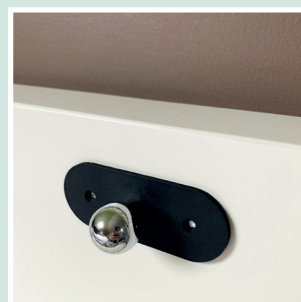

- Kombination eines zylindrischen Kopfes mit einem schlanken Hals auf einem runden Metallfuß fügt sich perfekt in jede Umgebung ein
- Integrierte 360° drehbare Magnetkugel
- Kopf kann leicht abgenommen werden und an die Wand angebracht werden (Wandhalterung im Lieferumfang enthalten)
- Wiederaufladbarer 1800-mAh-Akku, der bis zu 4 Stunden maximale Helligkeit verspricht
- Berührungsempfindliche AN/AUS-Taste zum Einstellen der Lichtintensität (3 Stufen) oder der Farbtemperatur
- Rutschfeste Unterseite