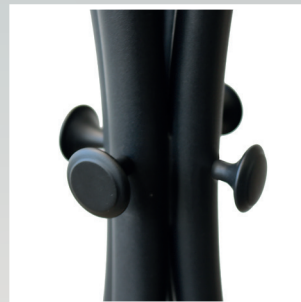

- Kombination eines zylindrischen Kopfes mit einem schlanken Hals auf einem runden Metallfuß fügt sich perfekt in jede Umgebung ein
- Integrierte 360° drehbare Magnetkugel
- Kopf kann leicht abgenommen werden und an die Wand angebracht werden (Wandhalterung im Lieferumfang enthalten)
- Wiederaufladbarer 1800-mAh-Akku, der bis zu 4 Stunden maximale Helligkeit verspricht
- Berührungsempfindliche AN/AUS-Taste zum Einstellen der Lichtintensität (3 Stufen) oder der Farbtemperatur
- Rutschfeste Unterseite

400188804 Buche/Schwarz

UNILUX BOURGEON

- Erhöhte Stabilität, hält schwereren Lasten stand, ohne dass die Gefahr des Umkippens besteht
- Entwickelt, um eine große Anzahl von Kleidungsstücken bis zu einer Gesamtlast von 48 kg zu tragen
- 360° drehbare Haken mit ringförmigen Ende ermöglicht das Aufhängen von Kleiderbügeln
- Der Stahlmast verleiht BOURGEON ein leichtes und diskretes Aussehen
- Höhenverstellbarer Schirmständer und eine Abtropfschale
- Schnelle, einfache Montage (in 4 Minuten) und kein Werkzeug erforderlich
- Basisdurchmesser: 35 cm
- Höhe: 175 cm

400187743 Metallgrau

UNILUX TOTEM

- Viel mehr als nur eine Garderobe - dekoratives Element, das Stil, Funktionalität und Persönlichkeit vereint
- Totem ist vollständig aus Metall gefertigt, von höchster Qualität und robust genug, um jeder Herausforderung standzuhalten
- 4 obere Haken in Kombination mit den 4 mittleren Haken können jeweils bis zu 10 kg tragen
- Modulare Füße machen die Installation zum Kinderspiel
- Die oberen Haken wurden entwickelt, um Kleidung zu schützen, ohne sie zu verformen, und können sogar Kleiderbügel aufnehmen
- Schnelle, einfache Montage (in 4 Minuten) und kein Werkzeug erforderlich
- Höhe: 175 cm