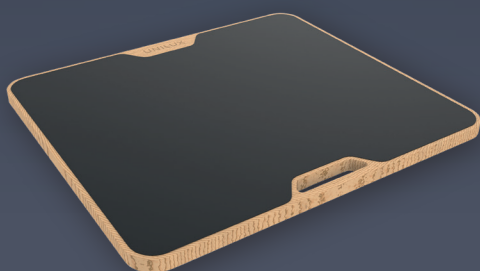

POCKET LIGHT
s4

BALANCY
s10

OPUS
s9

HAMELIN

AVA

- Berührungsempfindliche Taste am Kopf ermöglicht die Einstellung der Helligkeit
- Ein gewichteter Fuß garantiert eine sichere Stabilität
- Wasserfest: AVA ist nach IP 44 zertifiziert und damit spritzwasserfest und wasserdicht
- Perfekt für Abende auf der Terrasse oder After-Work-Partys im Freien oder auch als dekorative Leuchte für kleine trendige Meetingräume
- Unterseite des Fußes ist dank des Schaumstoffes rutschfest und schützt vor Kratzern
- Aufladezeit: 2 Stunden.