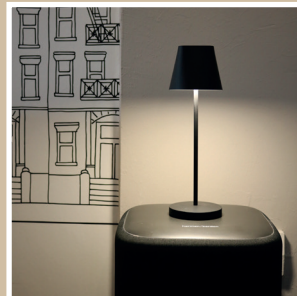

AVA

- Berührungsempfindliche Taste am Kopf ermöglicht die Einstellung der Helligkeit
- Ein gewichteter Fuß garantiert eine sichere Stabilität
- Wasserfest: AVA ist nach IP 44 zertifiziert und damit spritzwasserfest und wasserdicht
- Perfekt für Abende auf der Terrasse oder After-Work-Partys im Freien oder auch als dekorative Leuchte für kleine trendige Meetingräume
- Unterseite des Fußes ist dank des Schaumstoffes rutschfest und schützt vor Kratzern
- Aufladezeit: 2 Stunden.

Watt	8
Lumen/Watt	142
kWh/1000h	1
Energieeffizienzklasse (A++ - E)	D
Farbtemperatur (K)	3.000
CRI	91
Mittl. Nennlebensdauer (Std.)	50.000
Lux bei 20 cm	1.400

400190955	Schwarz
400190958	Grün
400190959	Ziegelrot
400190980	Orange