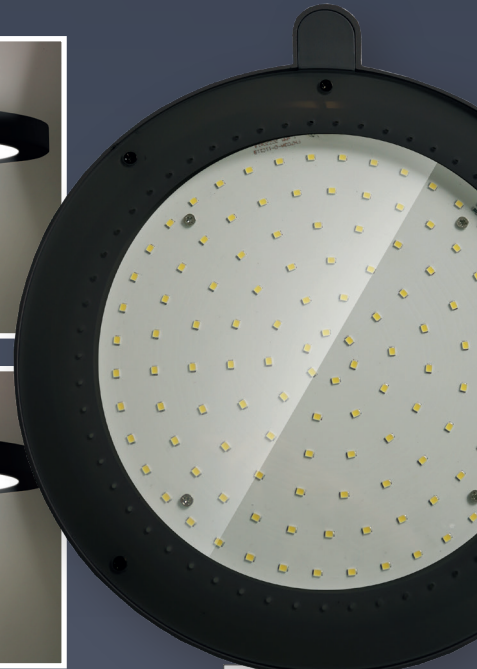

UNILUX OPUS

- 60% blendfreie direkte Beleuchtung kombiniert mit 40% indirekter Beleuchtung
- Dimmen der Lichtintensität in drei Stufen
- Einfache Einstellung der Lichtintensität, entweder nach oben oder nach unten oder beides gleichzeitig
- 8 mm dicker Fuß sorgt für gute Stabilität
- Durch die leicht zugängliche Touch-Bedienung ist die Beleuchtungssteuerung intuitiv und ergonomisch und somit einfach zu bedienen

Watt	51
Lumen/Watt	102
kWh/1000h	51
Energieeffizienzklasse (A++ - E)	E
Farbtemperatur (K)	3.000
CRI	82
Mittl. Nennlebensdauer (Std.)	40.000

40018813 Schwarz