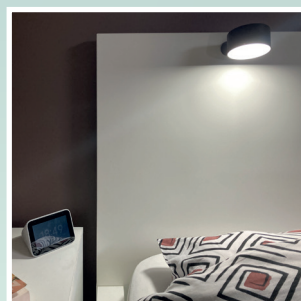

UNILUX SUNSET BLACK

- Kombination eines zylindrischen Kopfes mit einem schlanken Hals auf einem runden Metallfuß fügt sich perfekt in jede Umgebung ein
- Integrierte 360° drehbare Magnetkugel
- Kopf kann leicht abgenommen werden und an die Wand angebracht werden (Wandhalterung im Lieferumfang enthalten)
- Wiederaufladbarer 1800-mAh-Akku, der bis zu 4 Stunden maximale Helligkeit verspricht
- Berührungsempfindliche AN/AUS-Taste zum Einstellen der Lichtintensität (3 Stufen) oder der Farbtemperatur
- Rutschfeste Unterseite