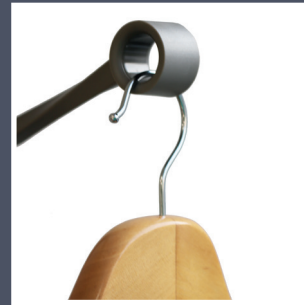

400190878 Schwarz

UNILUX BALANCY

- Dynamische, kippbare Fußstütze aus Holz, die beim Stehen den Muskeltonus verbessert und beim Sitzen die Durchblutung fördert, um Muskel-Skelett-Erkrankungen vorzubeugen
- Der Wechsel zwischen Sitzen und Stehen hilft der sitzenden Lebensweise entgegenzuwirken und die körperliche und geistige Gesundheit zu erhalten
- Sorgt für Komfort, fördert eine gute Körperhaltung und stärkt die Muskeln
- Entspricht den EU-Richtlinien für Bildschirmarbeitsplätze DIN 4556
- Standfest und Rutschsicher mit einer Trittfläche von BxT: 450 x 350 mm
- Aus robustem Holz gefertigt, belastbar bis 120 kg
- Die rutschfeste Oberfläche sorgt für eine sichere Verwendung
- Integrierter Tragegriff ermöglicht nicht Verwendung bequemes wegstellen

400188804 Buche/Schwarz

UNILUX BOURGEON

- Erhöhte Stabilität, hält schwereren Lasten stand, ohne dass die Gefahr des Umkippens besteht
- Entwickelt, um eine große Anzahl von Kleidungsstücken bis zu einer Gesamtlast von 48 kg zu tragen
- 360° drehbare Haken mit ringförmigen Ende ermöglicht das Aufhängen von Kleiderbügeln
- Der Stahlmast verleiht BOURGEON ein leichtes und diskretes Aussehen
- Höhenverstellbarer Schirmständer und eine Abtropfschale
- Schnelle, einfache Montage (in 4 Minuten) und kein Werkzeug erforderlich
- Basisdurchmesser: 35 cm
- Höhe: 175 cm

400187743 Metallgrau

UNILUX TOTEM

- Viel mehr als nur eine Garderobe - dekoratives Element, das Stil, Funktionalität und Persönlichkeit vereint
- Totem ist vollständig aus Metall gefertigt, von höchster Qualität und robust genug, um jeder Herausforderung standzuhalten
- 4 obere Haken in Kombination mit den 4 mittleren Haken können jeweils bis zu 10 kg tragen
- Modulare Füße machen die Installation zum Kinderspiel
- Die oberen Haken wurden entwickelt, um Kleidung zu schützen, ohne sie zu verformen, und können sogar Kleiderbügel aufnehmen
- Schnelle, einfache Montage (in 4 Minuten) und kein Werkzeug erforderlich
- Höhe: 175 cm