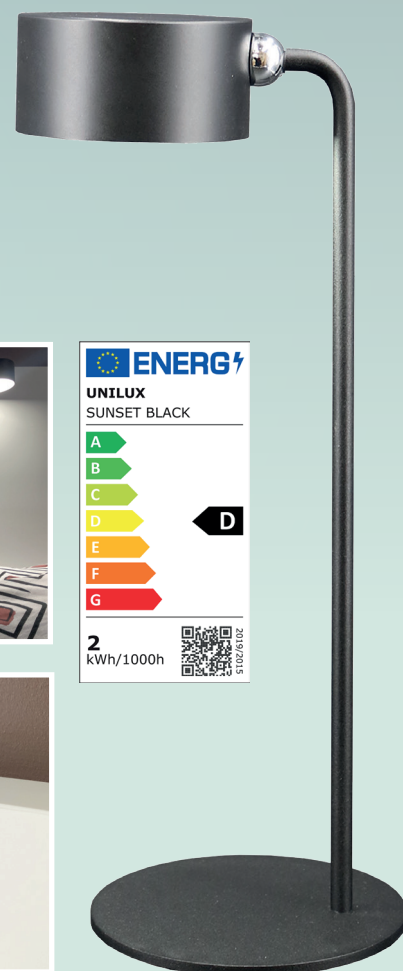

Watt	2
Lumen/Watt	131
kWh/1000h	2
Energieeffizienzklasse (A++ - E)	D
Farbtemperatur (K)	3.000/4.000/6.000
CRI	89
Mittl. Nennlebensdauer (Std.)	50.000
Lux bei 30 cm	1.077

400188807 Schwarz