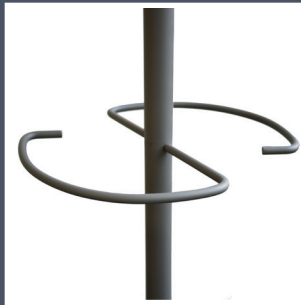

400190878 Schwarz

UNILUX BALANCY

- Dynamische, kippbare Fußstütze aus Holz, die beim Stehen den Muskeltonus verbessert und beim Sitzen die Durchblutung fördert, um Muskel-Skelett-Erkrankungen vorzubeugen
- Der Wechsel zwischen Sitzen und Stehen hilft der sitzenden Lebensweise entgegenzuwirken und die körperliche und geistige Gesundheit zu erhalten
- Sorgt für Komfort, fördert eine gute Körperhaltung und stärkt die Muskeln
- Entspricht den EU-Richtlinien für Bildschirmarbeitsplätze DIN 4556
- Standfest und Rutschsicher mit einer Trittfläche von BxT: 450 x 350 mm
- Aus robustem Holz gefertigt, belastbar bis 120 kg
- Die rutschfeste Oberfläche sorgt für eine sichere Verwendung
- Integrierter Tragegriff ermöglicht nicht Verwendung bequemes wegstellen

400188804 Buche/Schwarz

UNILUX BOURGEON

- Erhöhte Stabilität, hält schwereren Lasten stand, ohne dass die Gefahr des Umkippens besteht
- Entwickelt, um eine große Anzahl von Kleidungsstücken bis zu einer Gesamtlast von 48 kg zu tragen
- 360° drehbare Haken mit ringförmigen Ende ermöglicht das Aufhängen von Kleiderbügeln
- Der Stahlmast verleiht BOURGEON ein leichtes und diskretes Aussehen
- Höhenverstellbarer Schirmständer und eine Abtropfschale
- Schnelle, einfache Montage (in 4 Minuten) und kein Werkzeug erforderlich
- Basisdurchmesser: 35 cm
- Höhe: 175 cm

400187743 Metallgrau

UNILUX TOTEM

- Viel mehr als nur eine Garderobe - dekoratives Element, das Stil, Funktionalität und Persönlichkeit vereint
- Totem ist vollständig aus Metall gefertigt, von höchster Qualität und robust genug, um jeder Herausforderung standzuhalten
- 4 obere Haken in Kombination mit den 4 mittleren Haken können jeweils bis zu 10 kg tragen
- Modulare Füße machen die Installation zum Kinderspiel
- Die oberen Haken wurden entwickelt, um Kleidung zu schützen, ohne sie zu verformen, und können sogar Kleiderbügel aufnehmen
- Schnelle, einfache Montage (in 4 Minuten) und kein Werkzeug erforderlich
- Höhe: 175 cm