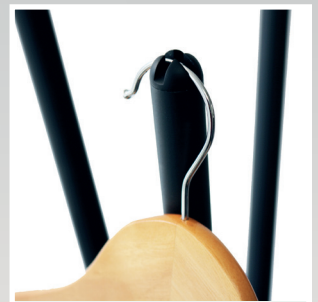

- Kombination eines zylindrischen Kopfes mit einem schlanken Hals auf einem runden Metallfuß fügt sich perfekt in jede Umgebung ein
- Integrierte 360° drehbare Magnetkugel
- Kopf kann leicht abgenommen werden und an die Wand angebracht werden (Wandhalterung im Lieferumfang enthalten)
- Wiederaufladbarer 1800-mAh-Akku, der bis zu 4 Stunden maximale Helligkeit verspricht
- Berührungsempfindliche AN/AUS-Taste zum Einstellen der Lichtintensität (3 Stufen) oder der Farbtemperatur
- Rutschfeste Unterseite

400188804 Buche/Schwarz

UNILUX BOURGEON

- Erhöhte Stabilität, hält schwereren Lasten stand, ohne dass die Gefahr des Umkippens besteht
- Entwickelt, um eine große Anzahl von Kleidungsstücken bis zu einer Gesamtlast von 48 kg zu tragen
- 360° drehbare Haken mit ringförmigen Ende ermöglicht das Aufhängen von Kleiderbügeln
- Der Stahlmast verleiht BOURGEON ein leichtes und diskretes Aussehen
- Höhenverstellbarer Schirmständer und eine Abtropfschale
- Schnelle, einfache Montage (in 4 Minuten) und kein Werkzeug erforderlich
- Basisdurchmesser: 35 cm
- Höhe: 175 cm

400187743 Metallgrau

UNILUX TOTEM

- Viel mehr als nur eine Garderobe - dekoratives Element, das Stil, Funktionalität und Persönlichkeit vereint
- Totem ist vollständig aus Metall gefertigt, von höchster Qualität und robust genug, um jeder Herausforderung standzuhalten
- 4 obere Haken in Kombination mit den 4 mittleren Haken können jeweils bis zu 10 kg tragen
- Modulare Füße machen die Installation zum Kinderspiel
- Die oberen Haken wurden entwickelt, um Kleidung zu schützen, ohne sie zu verformen, und können sogar Kleiderbügel aufnehmen
- Schnelle, einfache Montage (in 4 Minuten) und kein Werkzeug erforderlich
- Höhe: 175 cm