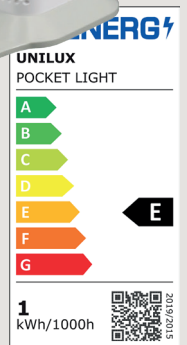

UNILUX POCKET LIGHT

- 2-in-1: mobile Taschenlampe und Schreibtischleuchte
- Abnehmbarer Fuß kann auch als Smartphone Ständer genutzt werden
- Klein und kompakt - passt in jede Tasche
- Integrierter 1200-mAh-Lithium-Ionen-Akku, mit einer Betriebsdauer von 3 bis 4 Stunden, dient als Gegengewicht für die Leuchte und sorgt für perfekte Stabilität, egal wie es auf dem Schreibtisch steht
- Verstellbarer Kopf
- Lichtintensität dimmbar.
- Integrierter USB-Anschluss zum Aufladen des Smartphones
- Wird mit einem 0,5 m langen USB-Ladekabel geliefert (ohne Stecker)

Watt	1
Lumen/Watt	104
kWh/1000h	1
Energieeffizienzklasse (A++ - E)	E
Farbtemperatur (K)	3.000
CRI	86
Mittl. Nennlebensdauer (Std.)	50.000
Lux bei 20 cm	800