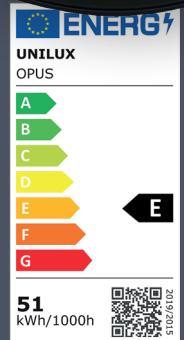

UNILUX OPUS

- 60% blendfreie direkte Beleuchtung kombiniert mit 40% indirekter Beleuchtung
- Dimmen der Lichtintensität in drei Stufen
- Einfache Einstellung der Lichtintensität, entweder nach oben oder nach unten oder beides gleichzeitig
- 8 mm dicker Fuß sorgt für gute Stabilität
- Durch die leicht zugängliche Touch-Bedienung ist die Beleuchtungssteuerung intuitiv und ergonomisch und somit einfach zu bedienen

Watt	51
Lumen/Watt	102
kWh/1000h	51
Energieeffizienzklasse (A++ - E)	E
Farbtemperatur (K)	3.000
CRI	82
Mittl. Nennlebensdauer (Std.)	40.000

40018813 Schwarz