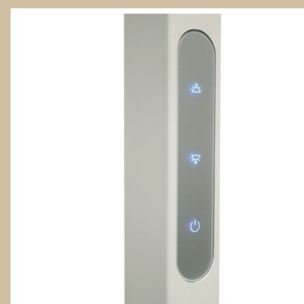

UNILUX VERSUS

- 50 % blendfreies direktes Licht und 50 % indirektes Licht sorgen für eine ideale Lichtverteilung
- Mit den drei Lichtintensitätsstufen bietet VERSUS eine konstante und flimmerfreie Beleuchtung, die Augen schont
- Die berührungsempfindliche Steuerung macht es einfach, die Lichtintensität einzustellen und die Ausrichtung nach oben oder unten oder beides gleichzeitig zu wählen
- Der 8 mm dicke Fuß sorgt für eine gute Stabilität des Deckenfluters
- Der U-förmige Fuß lässt sich leicht unter den Schreibtisch schieben
- Die klaren, luftigen Linien sorgen dafür, dass sich die Leuchte sowohl in klassische als auch in moderne Einrichtungen einfügt

Watt	65
Lumen/Watt	107
kWh/1000h	65
Energieeffizienzklasse (A++ - E)	E
Farbtemperatur (K)	4.000
CRI	84
Mittl. Nennlebensdauer (Std.)	40.000
Lux bei 50 cm (direkt)	3.700
Lux bei 110 cm (indirekt)	1.100

40018812 Schwarz
400191230 Weiß